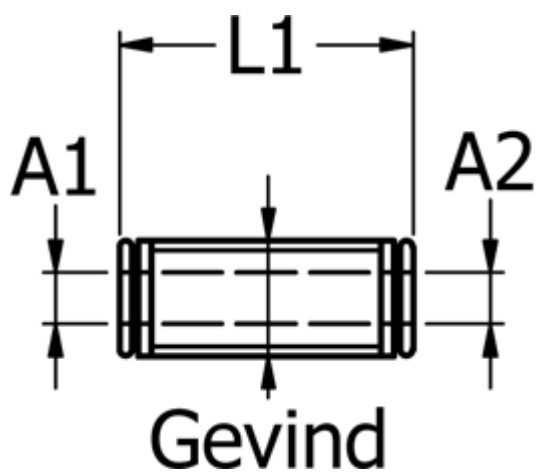

Varenummer: 5867470406
Beskrivelse: Metalfitting 747.0406 - Ø4/Ø6
Push-in lige samler

Mål

Gevind	= M13x1
L1	= 32.7
Udvendig slangediameter A1	= 4
Udvendig slangediameter A2	= 6